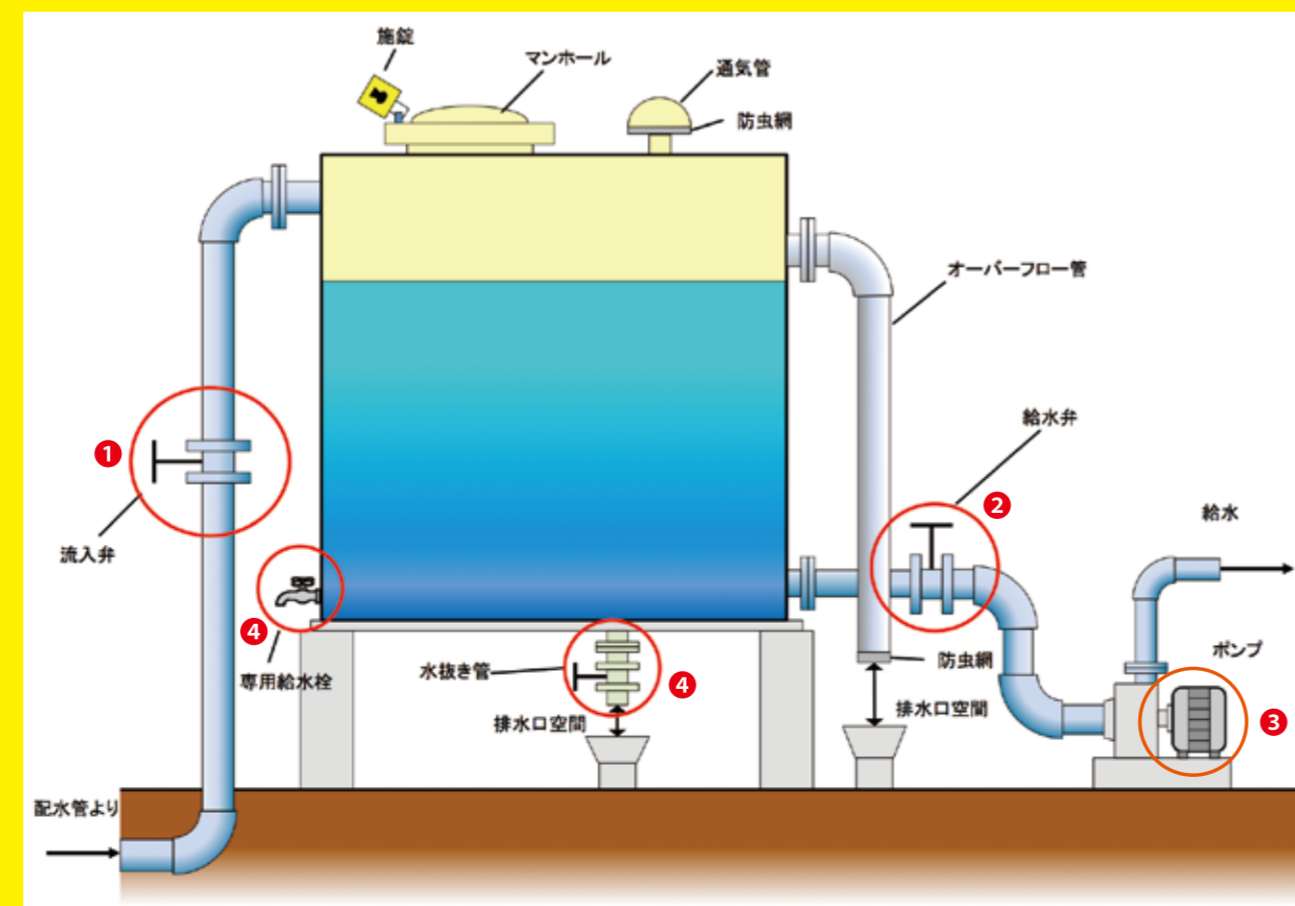

## 貯水槽の水を確保するための事前対策

緊急時に貯水槽に飲料水を確保するために下記の対策を取ってください。

- 1 可とう継手の設置**  
貯水槽や附属設備の耐震対策を行ってください。(フレキシブルまたは可とう継手の設置)
- 2 緊急遮断弁の設置**  
貯水槽と給水ポンプまたは揚水ポンプの間に緊急遮断弁の設置をお願いします。
- 3 専用給水栓の設置**  
水槽本体または連通管等に専用給水栓の設置をお願いします。

## 災害時 貯水槽水道の利用方法

災害時に貯水槽水道を利用するためには、下記の操作が必要となります。(所有者の方は、災害発生時には早めの対応をお願いします。)

- 1 濁った水の流入を防ぐため、配水管のバルブ(下図:流入弁)を開けてください。
- 2 貯水槽水道の水を確保するため、給水管のバルブ(下図:給水弁)を開けてください。緊急遮断弁が設置されている場合は、弁が閉じられているか確認してください。
- 3 ポンプの電源を切ってください。
- 4 上記1～3の操作を行い貯水槽水道の水を確保することで、専用給水栓または水抜き管からの飲料水の採水が可能となります。