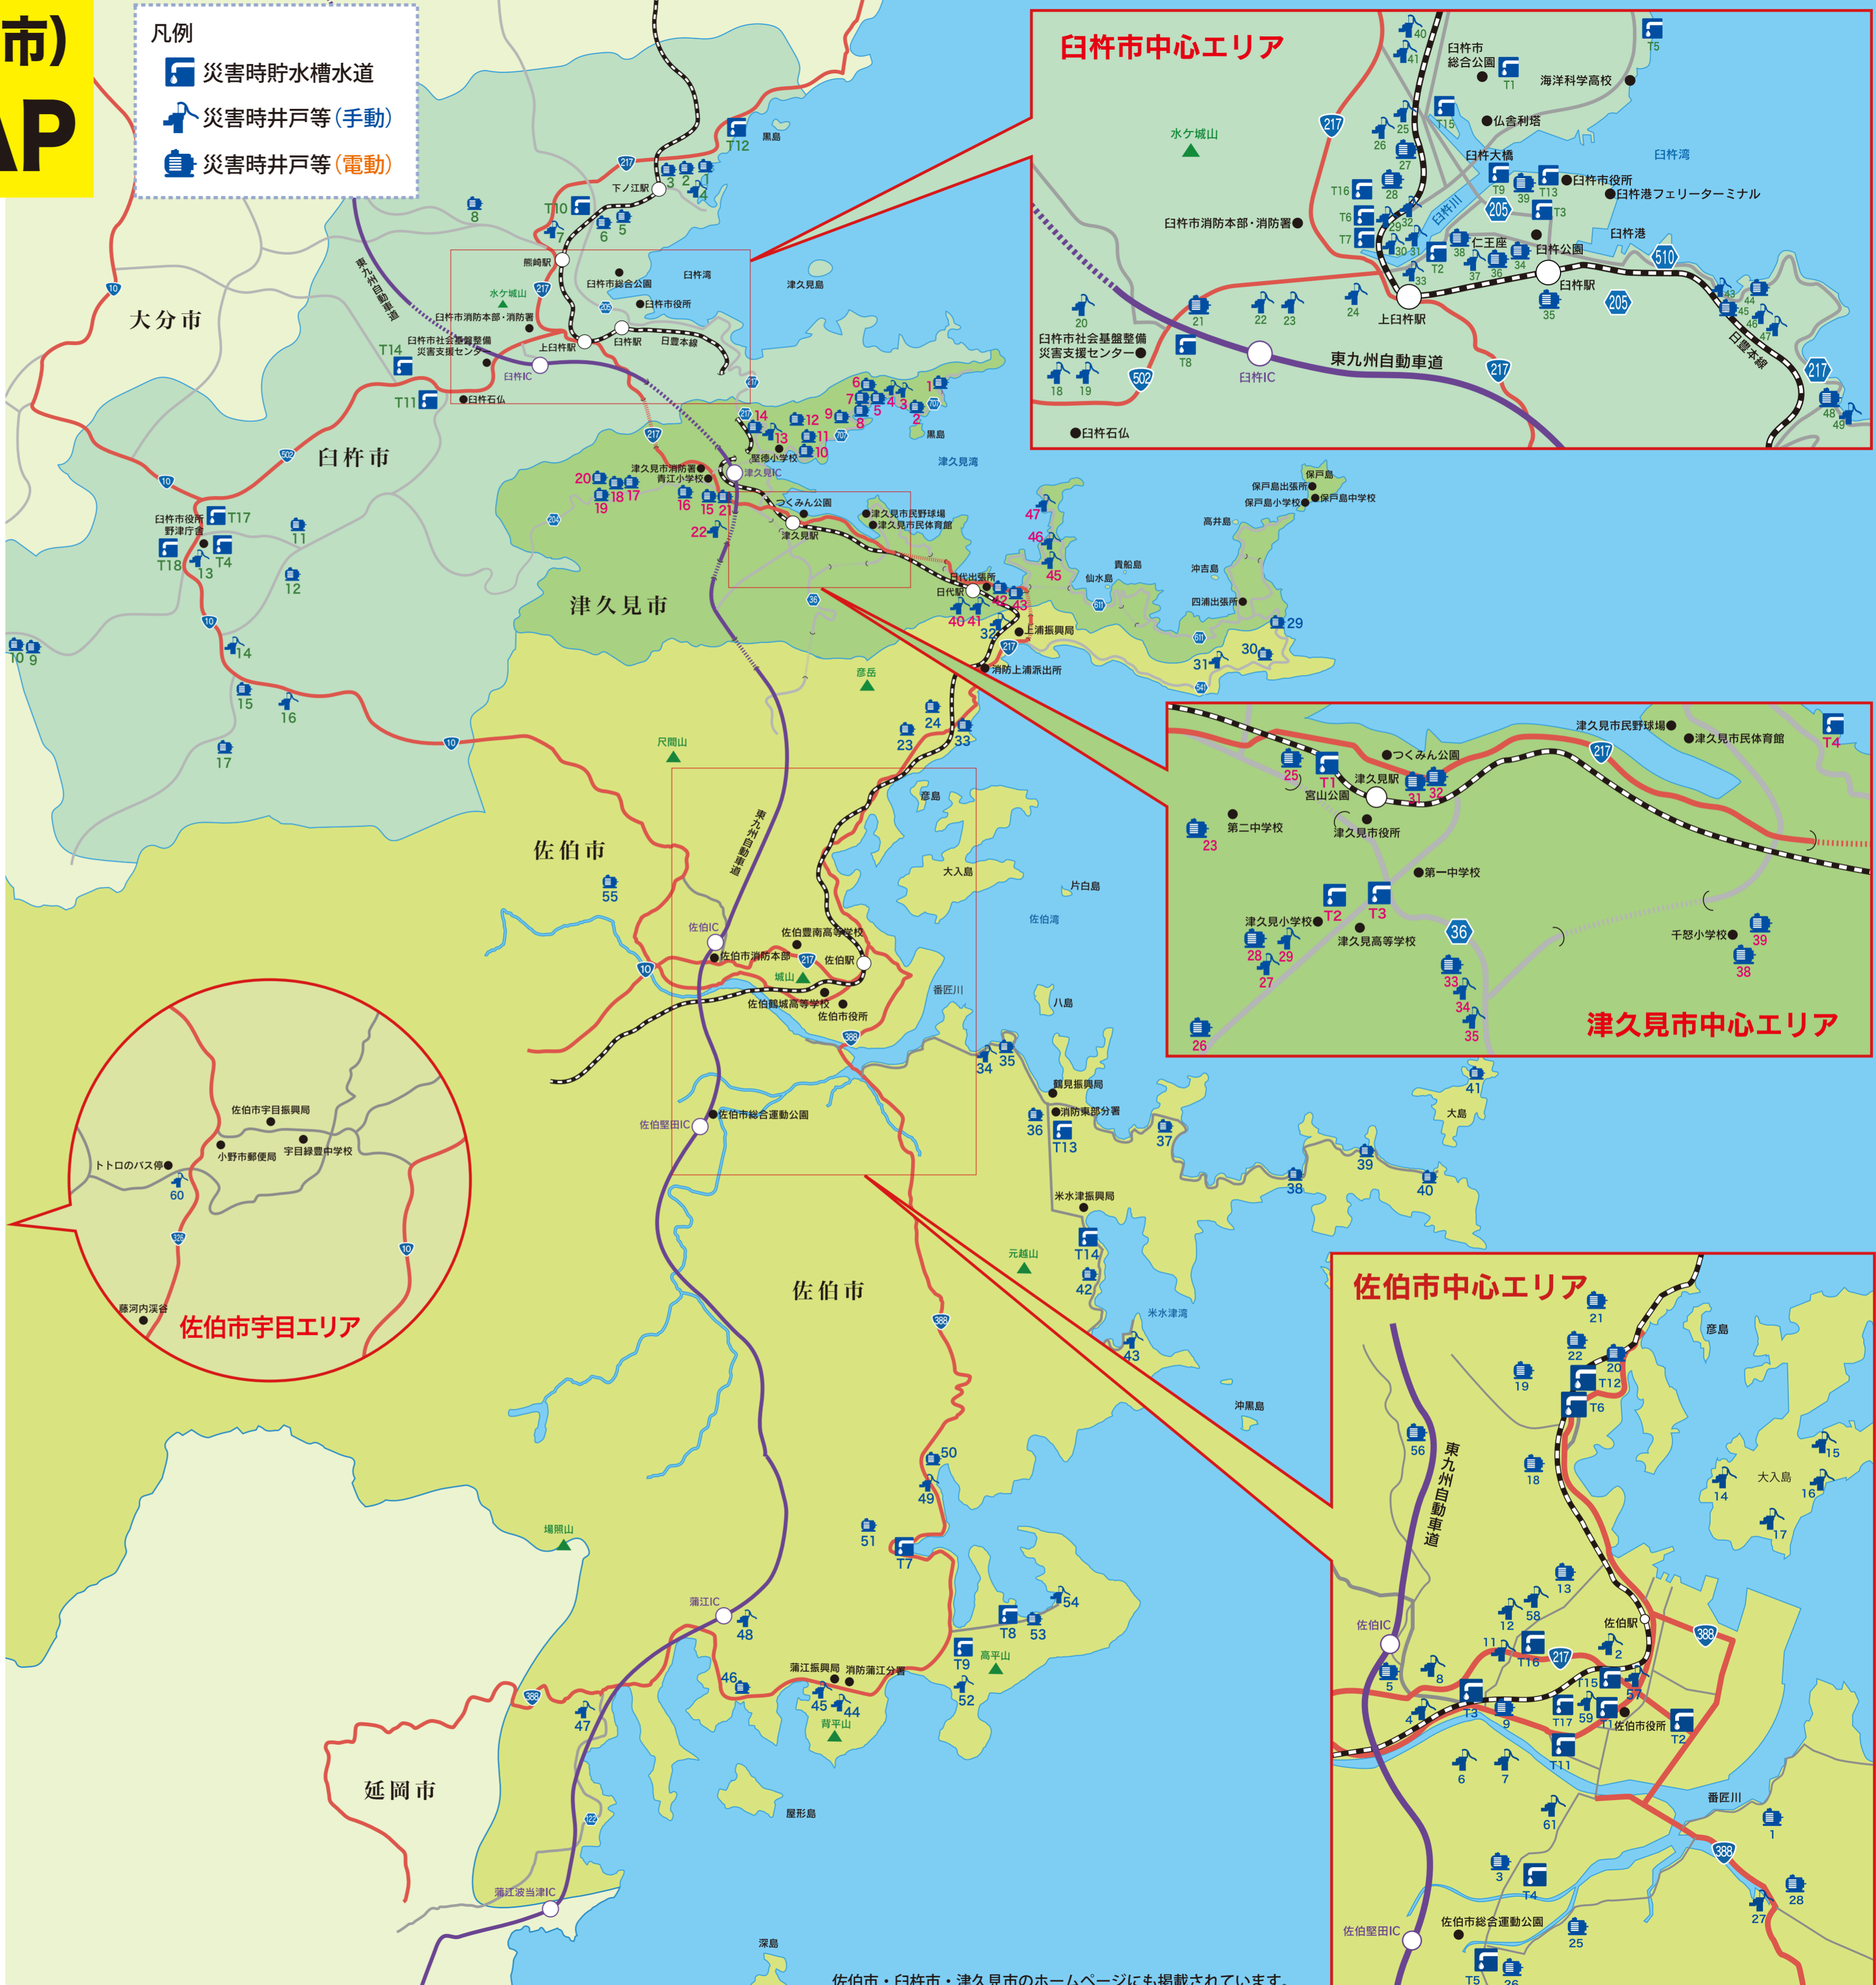

登録井戸・貯水槽水道等一覧 (令和4年2月末現在)

番号	所有者、管理者又は施設名	井戸の所在地	自治体	汲み上げ方式
井-1	宮益 登志	佐伯市9830番地	上瀬	電動
井-2	高木 秀明	佐伯市臼杵14番36号	臼杵	手動
井-3	若田 壽子	佐伯市長谷9142番地	下城	手動
井-4	高野 壽一	佐伯市上岡1257番地7	上岡	手動
井-5	藤田 超	佐伯市稲垣234番地1	古市	電動
井-6	吉良 千文	佐伯市稲垣1146番地	稲垣	手動
井-7	福崎 雅幸	佐伯市稲垣2060番地	長瀬	手動
井-8	廣瀬 修	佐伯市鶴望1105番地1	鶴	手動
井-9	声刈 幸治	佐伯市鶴岡町三丁目5番7号	星宮	電動
井-11	森崎 緑朗	佐伯市鶴望2731番地	高畑	手動
井-12	泉 高夫	佐伯市鶴望3208番地	王子丸	手動
井-13	渡邊 賢	佐伯市鶴望4361番地	坂の浦	手動
井-14	東 美江子	佐伯市守後浦893番地1	守後	手動
井-15	履笠 秋義	佐伯市片神浦1342番地	竹ヶ谷	手動
井-16	清家 和幸	佐伯市荒瀬代浦908番地	荒瀬代西	手動
井-17	白岩 春美	佐伯市石間浦260番地2	石間	手動
井-18	笠村 忠雄	佐伯市海崎1706番地1	海崎上	手動
井-19	高原 基一	佐伯市戸六992番地	佐伯河内	電動・手動
井-20	野村 博文	佐伯市戸六1596番地2	年の神	電動
井-21	菅 俊邦	佐伯市戸六2174番地1	宇戸	電動
井-22	藤成寺	佐伯市戸六2055番地1	新越	電動
井-23	佐藤 修	佐伯市野生1677番地	車	電動
井-24	山本 美保子	佐伯市二栄373番地3	橋干	電動
井-25	井上 正昭	佐伯市長良2510番地	柏江	電動
井-26	嶋田 ナツ子	佐伯市野田5583番地1	泥谷	電動
井-27	三浦 肇	佐伯市木立63番地	穂敷北	手動
井-28	山内 浩史	佐伯市木立6339番地	大野西	電動
井-29	河野 智輝	佐伯市上浦巖勝海浦165番地3	大浜	電動
井-30	河野 ミドリ	佐伯市上浦巖勝海浦1527番地	瀬戸	電動
井-31	福江共有井戸	佐伯市上浦巖勝海浦2992番地7	福江	手動
井-32	本田 邦義	佐伯市上浦津井浦1255番地4	津井	手動
井-33	児玉 修一	佐伯市上浦淡海井浦3501番地	淡太	電動
井-34	渡邊 良一	佐伯市鶴見吹浦1259番地	吹浦奥	手動
井-35	西野 敬吾	佐伯市鶴見吹浦1751番地	吹浦大河原	電動
井-36	神田 栄子	佐伯市鶴見地松浦1786番地	地松浦	電動
井-37	安部 孝二	佐伯市鶴見羽出浦652番地1	羽出浦三	電動
井-38	濱田 隆雄	佐伯市鶴見中越浦599番地	猿戸	電動
井-39	神崎 泰雄	佐伯市鶴見丹賀浦360番地	丹賀浦	電動
井-40	永谷 春江	佐伯市鶴見寄港浦253番地2	寄港浦	電動
井-41	濱野 ヒロ子	佐伯市鶴見大島1118番地2	大島船溜	電動
井-42	杉谷 良男	佐伯市米水津色別浦81番地1	色別浦	電動
井-43	迎塚庵	佐伯市米水津宮野浦441番地	宮野浦	手動
井-44	山後地区	佐伯市蒲江蒲江浦2265番地	山後	手動
井-45	川野 美千子	佐伯市蒲江蒲江浦3303番地22	長津留	手動
井-46	戸高 淳之助	佐伯市蒲江蒲江浦4834番地	小蒲江	電動
井-47	児玉 久美	佐伯市蒲江丸市尾浦1551番地	丸市尾	手動
井-48	山田 時男	佐伯市蒲江野女内浦342番地	坪	手動
井-49	富高 五子	佐伯市蒲江畑野浦126番地	畑野浦1	手動
井-50	飛高 正英	佐伯市蒲江畑野浦233番地	畑野浦2	電動
井-51	阿部 重敏	佐伯市蒲江橋本浦337番地4	橋本1	電動
井-52	廣瀬 一義	佐伯市蒲江竹野浦内2094番地	元塚6	手動
井-53	森 吉司	佐伯市蒲江西野浦1263番地	西野浦東	電動
井-54	榎 正子	佐伯市蒲江西野浦1687番地	西野浦仲川原	手動
井-55	市原 淳子	佐伯市弥生上小倉127番地1	山田内	電動
井-56	河野 誠二	佐伯市弥生床木1315番地	床木2	電動
井-57	谷川 誠太郎	佐伯市中村北町8番8号	北中	手動
井-58	崎屋 義男	佐伯市鶴望3296番地	王子丸	手動
井-59	片岡 篤	佐伯市城下西町3番20号	山手	手動
井-60	菅原 健児	佐伯市宇目南田229番地	田原	手動
井-61	松尾 栄一	佐伯市池田1036番地	下久部	手動
井-1	佐伯市小学校	佐伯市城下西町2番22号		
井-2	渡町台小学校	佐伯市長島町三丁目16番1号		
井-3	鶴岡小学校	佐伯市鶴岡町三丁目7番1号		
井-4	上坂田小学校	佐伯市長谷9118番地		
井-5	下坂田小学校	佐伯市野田5521番地		
井-6	八幡小学校	佐伯市戸六2942番地		
井-7	橋本小学校	佐伯市蒲江橋本浦667番地		
井-8	西浦小学校	佐伯市蒲江西野浦624番地		
井-9	河内小学校	佐伯市蒲江竹野浦河内310番地		
井-10	鶴合中学校	佐伯市長島町一丁目1番1号		
井-11	佐伯城南中学校	佐伯市城南町17番1号		
井-12	彦福中学校	佐伯市戸六2925番地		
井-13	鶴見中学校	佐伯市鶴見沖松浦448番地		
井-14	米水津中学校	佐伯市米水津浦代浦1707番地3		
井-15	佐伯鶴城高等学校	佐伯市城下東町7番1号		
井-16	佐伯城南高等学校	佐伯市鶴望2851番地1		
井-17	佐伯文化会館	佐伯市大手町一丁目1番1号		
井-1	山下 正道	津久見市長目2386-2	長目	電動
井-2	金澤 強道	津久見市長目2288	長目	電動
井-3	鶴原 重義	津久見市長目1722	長目	手動
井-4	鶴原 清重	津久見市長目1737-1	長目	手動
井-5	高野 秀満	津久見市長目1439	長目	電動
井-6	高野 剛	津久見市長目1424-2	長目	電動
井-7	高野 正一	津久見市長目1501	長目	電動
井-8	五十川 正文	津久見市長目640	長目	電動
井-9	塩崎 誠一	津久見市長目540-1	長目	電動
井-10	薬師寺 貞助	津久見市整浦1061	整浦	電動
井-11	仲津留 裕	津久見市整浦944	整浦	電動
井-12	菊池 徳夫	津久見市整浦615	整浦	電動
井-13	薬師寺 治孝	津久見市徳浦本町9-8	徳浦	手動
井-14	木村 好一	津久見市徳浦本町14-8	徳浦	電動
井-15	加藤 馨	津久見市上青江4637	青江	電動
井-16	伊井 操	津久見市上青江5064	青江	電動
井-17	日名子 正朝	津久見市上青江5303-4	青江	電動
井-18	川野 孝文	津久見市上青江5736-2	畑	電動
井-19	山下 淳博	津久見市上青江5737-1	畑	電動
井-20	川野 洋延	津久見市上青江1313	畑	電動
井-21	古谷 修一	津久見市中町6-21	川上	電動
井-22	織田 義彦	津久見市小園町10-11	川上	手動
井-23	世 尊寺	津久見市井無町1198	豊田屋	電動
井-25	佐藤 晴弘	津久見市元町2-26	豊田屋	電動
井-26	地域密着型特定施設こころ	津久見市津久見5988-1	中田	電動
井-27	染矢 元秀	津久見市立花町7-22	中田	手動
井-28	迫村 俊康	津久見市津久見8401	西ノ内	電動
井-29	中野 新一	津久見市立花町11-16	中田	電動
井-31	栞地辺電工	津久見市高洲町8-10	岩屋	電動
井-32	亀井 浩	津久見市高洲町18-23	岩屋	電動
井-33	上杉 聡子	津久見市津久見2195	彦ノ内	電動
井-34	上杉 重信	津久見市津久見1770	彦ノ内	手動
井-35	黒岩 万典	津久見市津久見1790-2	彦ノ内	手動
井-38	小手川 克則	津久見市千怒2756	千怒	電動
井-39	宮崎 祥一郎	津久見市千怒2750	千怒	電動
井-40	福良区共有井戸	津久見市網代603	福良	手動
井-41	神田 正行	津久見市網代596	福良	電動
井-42	森下 義信	津久見市網代507-1	福良	電動
井-43	佐藤 克彦	津久見市網代1944-1	網代	電動
井-45	下川 敏子	津久見市網代4092	江ノ浦	手動
井-46	野崎 重貴	津久見市網代4266-3	江ノ浦	手動
井-47	赤崎区共有井戸	津久見市網代5661	赤崎	手動
井-1	宮山公園	津久見市宮上611-1		
井-2	津久見小学校	津久見市立花町1-7		
井-3	津久見高等学校	津久見市津久見3485-1		
井-4	ドリームフューエルセンター	津久見市日見309-4		
井-1	大久保 吉美	臼杵市大字下江537	浦	電動
井-2	若林 敏子	臼杵市大字下江510番地	浦	電動
井-3	伊東 卓格	臼杵市大字下江483-1	浦	電動
井-4	日名子 五男	臼杵市大字下江327番地	中村	手動
井-5	安東 賢友	臼杵市大字大野1137	岩崎	電動
井-6	安東 睦男	臼杵市大字大野1038	岩崎	電動
井-7	中民圭吾 / 泉田久美子	臼杵市大字井村1321	内園	手動
井-8	原尾 壽俊	臼杵市大字下床3642番地	下床広1	電動
井-9	伊斐 光廣	臼杵市野津町大字西畑5520番1	東光寺	電動
井-10	後藤 千代	臼杵市野津町大字西畑4895番地	東光寺	電動
井-11	三浦 哲也	臼杵市野津町大字亀甲3985-1	開花	電動
井-12	川野 勲夫	臼杵市野津町大字亀甲2054	松尾	電動
井-13	長野 裕二	臼杵市野津町大字野津市151	野津市6区	電動・手動
井-14	久原 和弘	臼杵市野津町大字落谷1866番1	黒土	手動
井-15	大嶋 泰治	臼杵市野津町大字清水原859番地	清水原	手動
井-16	川野 文昭	臼杵市野津町大字治岩崎113	野津岩崎	手動
井-17	後藤 達見	臼杵市野津町大字岩屋3123	豊倉	電動
井-18	家野 1組共有井戸	臼杵市家野1組	家野	手動

佐伯市・臼杵市・津久見市のホームページにも掲載されています。